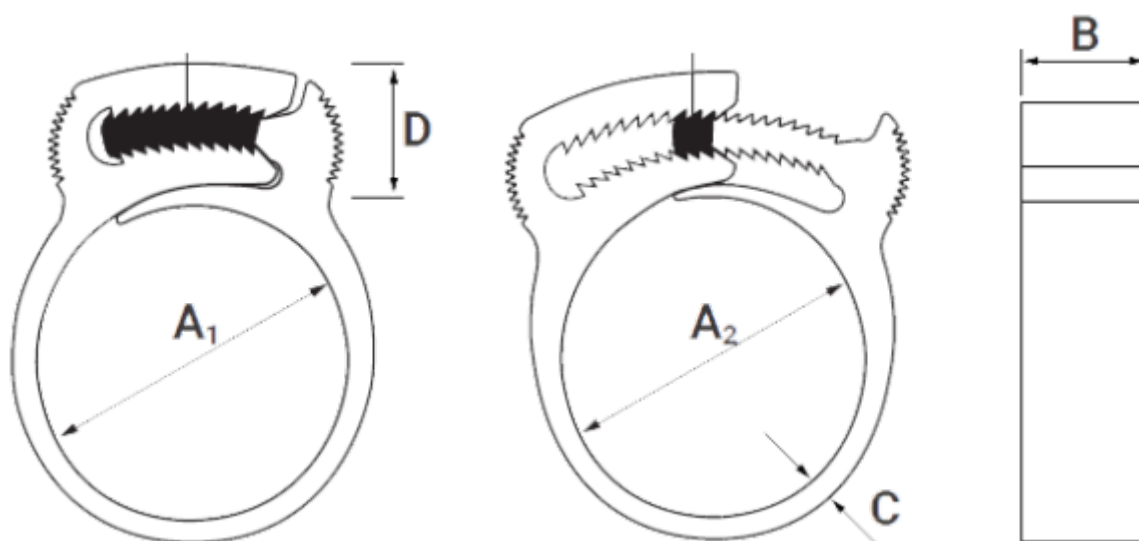

Varenummer: 5634
Beskrivelse: KLEEclips type 85 Ø84.8-89.8

Mål

A1 = 85.1

A2 = 91.6

B = 8.9

C = 2.6

D = 17.2

Størrelse = 85

Vægt (g) = 119